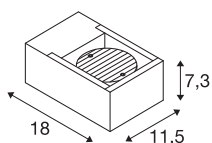

ESKINA FRAME

Outdoor LED Wandaufbauleuchte anthrazit CCT switch 3000/4000K

Rundum gelungenes Design elegant im rechteckigen Aluminium-Rahmen verpackt: Die beliebten Outdoor-Leuchten der ESKINA Familie bieten jetzt in der Designalternative FRAME noch mehr Anwendungsmöglichkeiten. So macht die anthrazitfarbene ESKINA FRAME in jedem Außenbereich eine stilvolle Figur. Die drehbaren Leuchtenköpfe sorgen für flexibel einstellbare Lichtaustritte. Dank ihrer hohen IP-Schutzart ist die ESKINA optimal vor Wind und Wetter geschützt. Hinzu kommt, dass sich die Lichtfarbe (3000/4000 K) über den CCT Switch flexibel vor der Installation wechseln lässt. Die einfache Installation ist dann nur noch Formsache.

TECHNISCHE DATEN

Art. Nr.	1004747
Dreh- oder Schwenkbar	tiltable
IP Code	IP 65
Schlagfestigkeitsklasse	IK 06
Schlagfestigkeit	1 Joule
Montage	Aufbau
Montagedetails	Wand
Primäre Nennspannung	220-240V ~50/60Hz
Sekundär Strom / Spannung	350 mA
Schutzklasse	I
Wattage	15 W
minimale Umgebungstemperatur	-20 °C
maximale Umgebungstemperatur	35 °C
Höhe Einschaltstrom	30 A
Dauer Einschaltstrom	40 µs
Stroboskop-Effekt (SVM)	0.07
Lumen	1100/1200 lm
Lichtfarbtemperatur	3000/4000 Kelvin
Abstrahlwinkel	95 °
Farbe	anthrazit
CRI	80
LXXBXX Daten	L70B50

Lichtquelle

916483	
--------	---

Lebensdauer	30000 h
Lichtstärkeverteilung	rotationssymmetrisch
Lichtaustritt	direkt
Risikogruppe	1
Breite	11.5 cm
Höhe	7.3 cm
Tiefe	18 cm
Nettogewicht	1.36 kg
Bruttogewicht	1.604 kg
BIG WHITE Seite	749