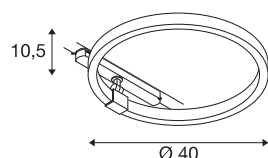

## TECHNISCHE DATEN

Art. Nr.	1004769
Dreh- oder Schwenkbar	rotary bar and tiltable
Montagedetails	Schiene Decke
Dimmbar	Ja
Technologie der Dimmung	DALI 2
Primäre Nennspannung	220-240V ~50/60Hz
Sekundär Strom / Spannung	350 mA
Schutzklasse	II
Wattage	15.2 W
Bemessungs-Bereitschaftsleistung	0.5 W
Höhe Einschaltstrom	35 A
Dauer Einschaltstrom	80 µs
Stroboskop-Effekt (SVM)	0
Lumen	650 lm
Lichtfarbtemperatur	3000 Kelvin
Abstrahlwinkel	170 °
Farbe	schwarz
CRI	90
Lichtaustritt	direkt-indirekt
Risikogruppe	1
Höhe	10.5 cm
Durchmesser	40 cm