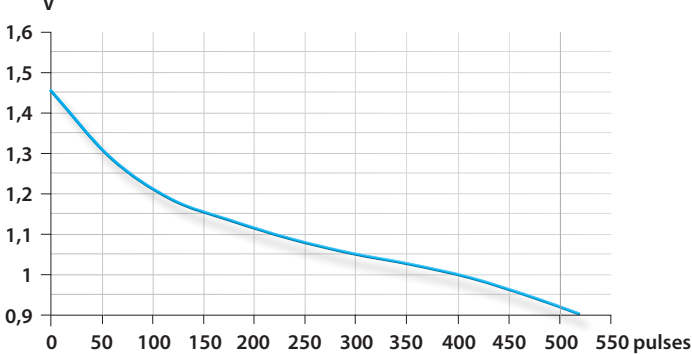

# Typical discharge values

LR6

**Radio: 4h/d 43 ohm end 0,9 V**

**Recorder: 1h/d 10 ohm end 0,9 V**

**Motor: 1h/d 3,9 ohm end 0,8 V**

**Remote Control: 15s/m 8h/d 24 ohm end 1,0 V**

**Photoflash: 10s/m 1h/d 1000 mA end 0,9 V**