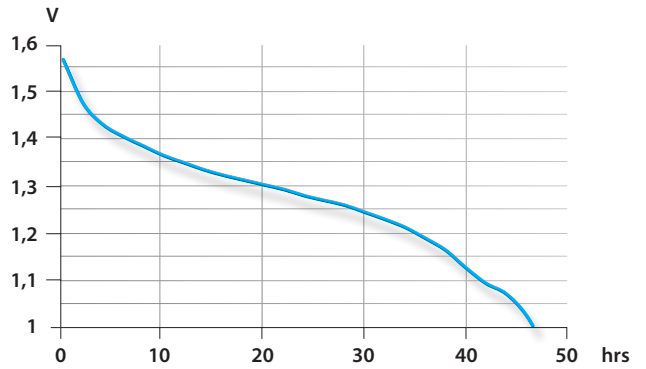

# Typical discharge values

LR6

**Radio: 4h/d 43 ohm end 0,9 V**

**Recorder: 1h/d 10 ohm end 0,9 V**

**Motor: 1h/d 3,9 ohm end 0,8 V**

**Remote Control: 15s/m 8h/d 24 ohm end 1,0 V**

**Photoflash: 10s/m 1h/d 1000 mA end 0,9 V**