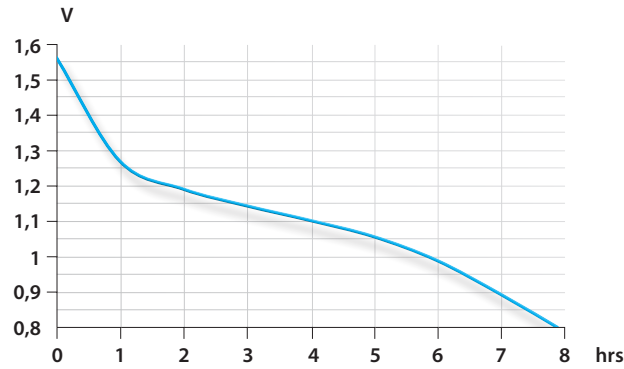

# Typical discharge values

LR6

**Radio: 4h/d 43 ohm end 0,9 V**

**Recorder: 1h/d 10 ohm end 0,9 V**

**Motor: 1h/d 3,9 ohm end 0,8 V**

**Remote Control: 15s/m 8h/d 24 ohm end 1,0 V**

**Photoflash: 10s/m 1h/d 1000 mA end 0,9 V**