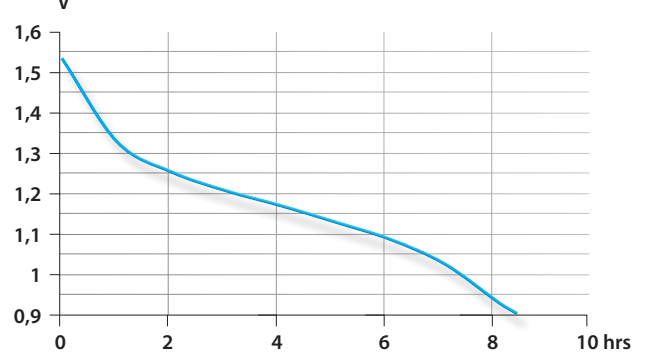

CD/MD: 1h/d 250 mA end 0,9 V