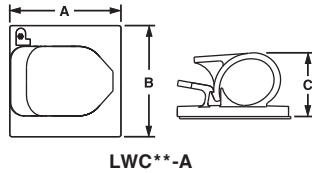

Part Number	Max. Bundle Diameter		Length		Width		Height		Color	Mounting Method	Std. Pkg. Qty.	Std. Ctn. Qty.
	In.	mm	In.	mm	In.	mm	In.	mm				
Adhesive Backed												
LWC19-A-C	0.19	4.8	0.85	21.6	0.61	15.5	0.39	9.9	Natural	Rubber Adhesive	100	1000
LWC19-A-C14	0.19	4.8	0.85	21.6	0.61	15.5	0.39	9.9	Gray			
LWC19-A-C20	0.19	4.8	0.85	21.6	0.61	15.5	0.39	9.9	Black			
LWC25-A-C	0.25	6.4	0.88	22.2	1.00	25.4	0.45	11.4	Natural			
LWC25-A-C14	0.25	6.4	0.88	22.2	1.00	25.4	0.45	11.4	Gray			
LWC25-A-C20	0.25	6.4	0.88	22.2	1.00	25.4	0.45	11.4	Black			
LWC38-A-C	0.38	9.5	1.00	25.4	1.00	25.4	0.56	14.2	Natural			
LWC38-A-C14	0.38	9.5	1.00	25.4	1.00	25.4	0.56	14.2	Gray			
LWC38-A-C20	0.38	9.5	1.00	25.4	1.00	25.4	0.56	14.2	Black			
LWC50-A-L	0.50	12.7	1.26	32.0	1.00	25.4	0.67	17.0	Natural	Rubber Adhesive	50	1000
LWC50-A-L14	0.50	12.7	1.26	32.0	1.00	25.4	0.67	17.0	Gray			
LWC50-A-L20	0.50	12.7	1.26	32.0	1.00	25.4	0.67	17.0	Black			
LWC75-A-L	0.75	19.1	1.48	37.6	1.24	31.5	0.90	22.9	Natural			
LWC75-A-L14	0.75	19.1	1.48	37.6	1.24	31.5	0.90	22.9	Gray			
LWC75-A-L20	0.75	19.1	1.48	37.6	1.24	31.5	0.90	22.9	Black			
LWC100-A-L	1.00	25.4	2.21	56.1	1.97	50.0	1.26	32.0	Natural			
LWC100-A-L14	1.00	25.4	2.21	56.1	1.97	50.0	1.26	32.0	Gray			
LWC100-A-L20	1.00	25.4	2.21	56.1	1.97	50.0	1.26	32.0	Black			
Push Mount												
LWC19-H25-C	0.19	4.8	0.85	21.6	0.51	12.8	0.41	10.4	Natural	Push Barb	100	1000
LWC19-H25-C14	0.19	4.8	0.85	21.6	0.51	12.8	0.41	10.4	Gray			
LWC25-H25-C	0.25	6.4	0.86	21.8	0.58	14.7	0.47	11.9	Natural			
LWC25-H25-C14	0.25	6.4	0.86	21.8	0.58	14.7	0.47	11.9	Gray			
LWC25-H25-C20	0.25	6.4	0.86	21.8	0.58	14.7	0.47	11.9	Black			
LWC38-H25-C	0.38	9.5	0.94	23.9	0.58	14.7	0.57	14.5	Natural			
LWC38-H25-C14	0.38	9.5	0.94	23.9	0.58	14.7	0.57	14.5	Gray			
LWC38-H25-C20	0.38	9.5	0.94	23.9	0.58	14.7	0.57	14.5	Black			
LWC50-H25-L	0.50	12.7	1.25	31.8	0.76	19.3	0.78	19.8	Natural			
LWC50-H25-L14	0.50	12.7	1.25	31.8	0.76	19.3	0.78	19.8	Gray			
LWC50-H25-L20	0.50	12.7	1.25	31.8	0.76	19.3	0.78	19.8	Black			
LWC75-H25-L	0.75	19.1	1.45	36.8	0.87	22.1	0.97	24.7	Natural	Push Barb	50	1000
LWC75-H25-L14	0.75	19.1	1.45	36.8	0.87	22.1	0.97	24.7	Gray			
LWC75-H25-L20	0.75	19.1	1.45	36.8	0.87	22.1	0.97	24.7	Black			
LWC100-H25-L	1.00	25.4	1.89	47.9	0.99	25.2	1.30	33.0	Natural			
LWC100-H25-L14	1.00	25.4	1.89	47.9	0.99	25.2	1.30	33.0	Gray			
LWC100-H25-L20	1.00	25.4	1.89	47.9	0.99	25.2	1.30	33.0	Black			