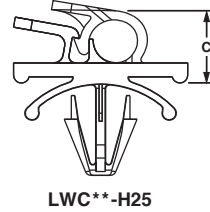

Part Number	Max. Bundle Diameter		Length		Width		Height		Color	Mounting Method	Std. Pkg. Qty.	Std. Ctn. Qty.
	In.	mm	In.	mm	In.	mm	In.	mm				
Adhesive Backed												
LWC19-A-C	0.19	4.8	0.85	21.6	0.61	15.5	0.39	9.9	Natural	Rubber Adhesive	100	1000
LWC19-A-C14	0.19	4.8	0.85	21.6	0.61	15.5	0.39	9.9	Gray			
LWC19-A-C20	0.19	4.8	0.85	21.6	0.61	15.5	0.39	9.9	Black			
LWC25-A-C	0.25	6.4	0.88	22.2	1.00	25.4	0.45	11.4	Natural			
LWC25-A-C14	0.25	6.4	0.88	22.2	1.00	25.4	0.45	11.4	Gray			
LWC25-A-C20	0.25	6.4	0.88	22.2	1.00	25.4	0.45	11.4	Black			
LWC38-A-C	0.38	9.5	1.00	25.4	1.00	25.4	0.56	14.2	Natural			
LWC38-A-C14	0.38	9.5	1.00	25.4	1.00	25.4	0.56	14.2	Gray			
LWC38-A-C20	0.38	9.5	1.00	25.4	1.00	25.4	0.56	14.2	Black			
LWC50-A-L	0.50	12.7	1.26	32.0	1.00	25.4	0.67	17.0	Natural	Rubber Adhesive	50	1000
LWC50-A-L14	0.50	12.7	1.26	32.0	1.00	25.4	0.67	17.0	Gray			
LWC50-A-L20	0.50	12.7	1.26	32.0	1.00	25.4	0.67	17.0	Black			
LWC75-A-L	0.75	19.1	1.48	37.6	1.24	31.5	0.90	22.9	Natural			
LWC75-A-L14	0.75	19.1	1.48	37.6	1.24	31.5	0.90	22.9	Gray			
LWC75-A-L20	0.75	19.1	1.48	37.6	1.24	31.5	0.90	22.9	Black			
LWC100-A-L	1.00	25.4	2.21	56.1	1.97	50.0	1.26	32.0	Natural			
LWC100-A-L14	1.00	25.4	2.21	56.1	1.97	50.0	1.26	32.0	Gray			
LWC100-A-L20	1.00	25.4	2.21	56.1	1.97	50.0	1.26	32.0	Black			
Push Mount												
LWC19-H25-C	0.19	4.8	0.85	21.6	0.51	12.8	0.41	10.4	Natural	Push Barb	100	1000
LWC19-H25-C14	0.19	4.8	0.85	21.6	0.51	12.8	0.41	10.4	Gray			
LWC25-H25-C	0.25	6.4	0.86	21.8	0.58	14.7	0.47	11.9	Natural			
LWC25-H25-C14	0.25	6.4	0.86	21.8	0.58	14.7	0.47	11.9	Gray			
LWC25-H25-C20	0.25	6.4	0.86	21.8	0.58	14.7	0.47	11.9	Black			
LWC38-H25-C	0.38	9.5	0.94	23.9	0.58	14.7	0.57	14.5	Natural			
LWC38-H25-C14	0.38	9.5	0.94	23.9	0.58	14.7	0.57	14.5	Gray			
LWC38-H25-C20	0.38	9.5	0.94	23.9	0.58	14.7	0.57	14.5	Black			
LWC50-H25-L	0.50	12.7	1.25	31.8	0.76	19.3	0.78	19.8	Natural			
LWC50-H25-L14	0.50	12.7	1.25	31.8	0.76	19.3	0.78	19.8	Gray			
LWC50-H25-L20	0.50	12.7	1.25	31.8	0.76	19.3	0.78	19.8	Black			
LWC75-H25-L	0.75	19.1	1.45	36.8	0.87	22.1	0.97	24.7	Natural	Push Barb	50	1000
LWC75-H25-L14	0.75	19.1	1.45	36.8	0.87	22.1	0.97	24.7	Gray			
LWC75-H25-L20	0.75	19.1	1.45	36.8	0.87	22.1	0.97	24.7	Black			
LWC100-H25-L	1.00	25.4	1.89	47.9	0.99	25.2	1.30	33.0	Natural			
LWC100-H25-L14	1.00	25.4	1.89	47.9	0.99	25.2	1.30	33.0	Gray			
LWC100-H25-L20	1.00	25.4	1.89	47.9	0.99	25.2	1.30	33.0	Black			