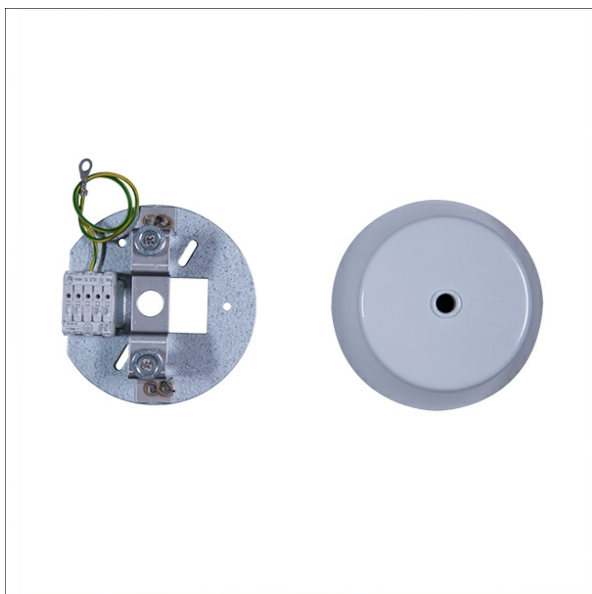

L 81

Beschreibung

- konusförmige Deckendose aus weiß lackiertem Stahlblech mit Einspeisung
- geeignet für Durchgangsverdrahtung
- einfache Deckenmontage
- 5-polige Anschlussklemme

Lichttechnik / Normen

Schutzart IP20

Abmessungen / Gewichte

Außendurchmesser	117 mm
Höhe	58 mm
Nettogewicht	0.32 kg
Bruttogewicht	0.34 kg

Farbe	Artikelnummer	EAN
	650949	7320046376208