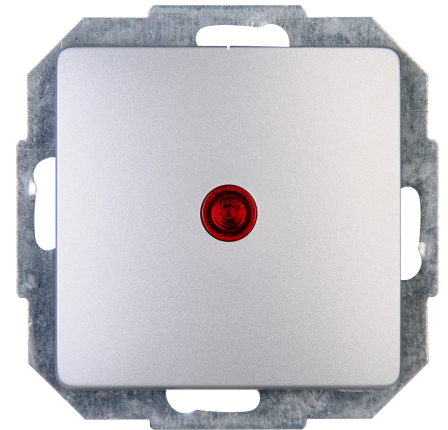

Artikelnummer	Artikelname
651660080	PARIS - Kontrollschalter, Farbe: silber

Kontrollschalter (Aus-/Wechselschalter), mit Linse und eingesetzter Glimmlampe (beleuchtet) im Design PARIS und der Farbe silber mit einer Nennspannung von 250V~ sowie einem Schaltvermögen von 10AX, Schutzart IP20

Technische Daten	651660080
Anschlussart	Steckklemme
Frequenz	50 50 Hz
Rückmeldekontakt	nein
Werkstoff	Kunststoff
Befestigungsart	Klemm-/Schraubbefestigung
Anzahl der Betätigungswippen	1
Schlagfestigkeit	nicht verfügbar
Anzahl der Module (bei Modulbauweise)	1
Min. Tiefe der Gerätedose	32,0 mm
Kompatibel mit Apple HomeKit	nein
Kompatibel mit Google Assistant	nein
Kompatibel mit Amazon Alexa	nein
Nennspannung	250
Montageart	Unterputz
Zusammenstellung	Basiselement mit zentraler Abdeckplatte
Bedienungsart	Wippe/Taste
Farbe	Silber
Halogenfrei	ja
Mit Montageplatte	ja
Oberflächenschutz	lackiert
Einbautiefe	26,6 mm
Bemessungsstrom	10,00 A
Schaltstrom für Leuchtstofflampen	10 AX
Tastschalter	nein
Gerätebreite	57,0 mm
Gerätehöhe	57,0 mm
Gerätetiefe	40,5 mm
IFTTT-Unterstützung verfügbar	nein
Schutzart (IP)	IP20
Waschmaschinenschalter	nein
Beleuchtung_ _ A	nein
Werkstoffgüte	Thermoplast
Beleuchtungsart	Glimmlampe
Textfeld/Beschriftungsfläche	nein
Ausführung der Oberfläche	glänzend