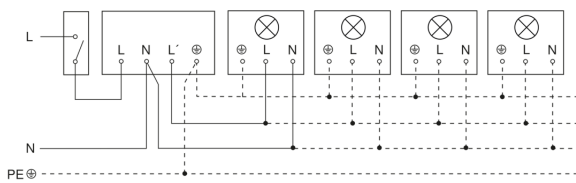

IS 1

weiß
EAN 4007841 600310
Art.-Nr. 600310

Schaltplan Leuchte ohne vorhandenen Nullleiter

Schaltplan Leuchte mit vorhandenem Nullleiter

Schaltplan Anschluss über Serienschalter für Hand- und Automatik-Betrieb

Schaltplan Anschluss 4-fach Tasterkoppler an DALI2 APC