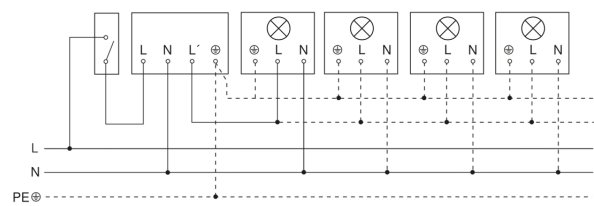

IS 1

weiß
EAN 4007841 600310
Art.-Nr. 600310

Schaltplan Leuchte ohne vorhandenen Nullleiter

Schaltplan Leuchte mit vorhandenem Nullleiter

Schaltplan Anschluss über Serienschalter für Hand- und Automatik-Betrieb

Schaltplan Anschluss 4-fach Tasterkoppler an DALI2 APC