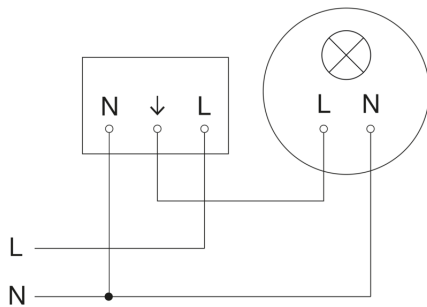

Präsenzmelder - Professional Line

IS 3360 40m

COM1 - Unterputz rund schwarz

EAN 4007841 068554

Art.-Nr. 068554

IS 3360 40m

COM1 - Unterputz rund schwarz
EAN 4007841 068554
Art.-Nr. 068554

Schaltplan

Schaltplan Vernetzung mehrerer Sensoren

IS 3360 40m

COM1 - Unterputz rund schwarz
EAN 4007841 068554
Art.-Nr. 068554

Schaltplan Anschluss über Serienschalter für Hand- und Automatik-Betrieb

Schaltplan Anschluss über einen Wechselschalter für Dauerlicht- und Automatik-Betrieb