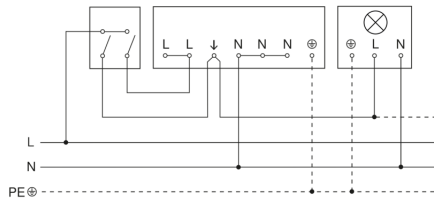

Präsenzmelder - Professional Line

IS 3360 40m

COM1 - Unterputz rund schwarz

EAN 4007841 068554

Art.-Nr. 068554

IS 3360 40m

COM1 - Unterputz rund schwarz
EAN 4007841 068554
Art.-Nr. 068554

Schaltplan

Schaltplan Vernetzung mehrerer Sensoren

IS 3360 40m

COM1 - Unterputz rund schwarz
EAN 4007841 068554
Art.-Nr. 068554

Schaltplan Anschluss über Serienschalter für Hand- und Automatik-Betrieb

Schaltplan Anschluss über einen Wechselschalter für Dauerlicht- und Automatik-Betrieb