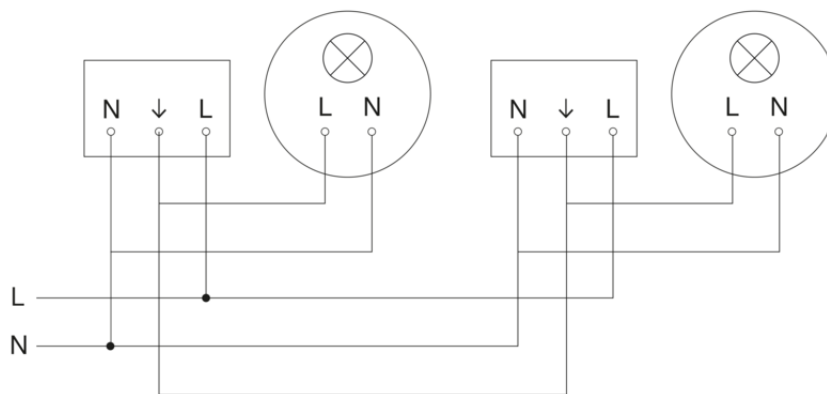

Präsenzmelder - Professional Line

IS 3360 40m

COM1 - Unterputz rund schwarz

EAN 4007841 068554

Art.-Nr. 068554

IS 3360 40m

COM1 - Unterputz rund schwarz
EAN 4007841 068554
Art.-Nr. 068554

Schaltplan

Schaltplan Vernetzung mehrerer Sensoren

IS 3360 40m

COM1 - Unterputz rund schwarz
EAN 4007841 068554
Art.-Nr. 068554

Schaltplan Anschluss über Serienschalter für Hand- und Automatik-Betrieb

Schaltplan Anschluss über einen Wechselschalter für Dauerlicht- und Automatik-Betrieb