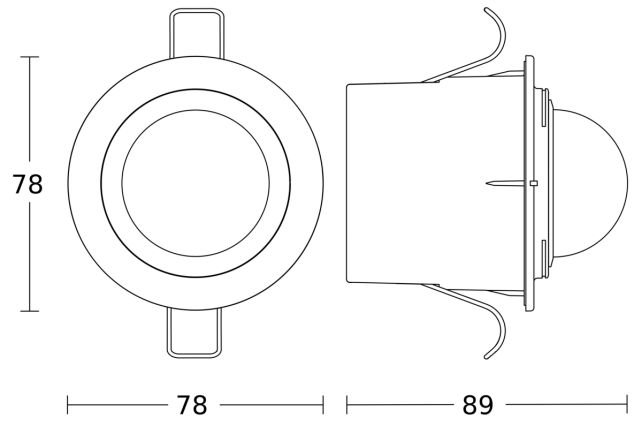

IS 2360 DE ECO 8m

weiß
 EAN 4007841 034733
 Art.-Nr. 034733

Funktionsbeschreibung

Intelligente Technik zum Einbauen. Infrarot-Bewegungsmelder IS 2360 DE ECO, für außen und innen, ideal zum Einbau in Vordächer und abgehängte Decken, 360° Erfassungswinkel, Reichweite bis 8 m im Durchmesser, Zeit- und Dämmerungsschwelle einstellbar, durch Abdeckblenden einschränkbarer Erfassungsbereich.

Technische Daten

Abmessungen (Ø x H)	78 x 89 mm	LED Lampen < 2 W	16 W
Mit Bewegungsmelder	Ja	LED Lampen > 2 W < 8 W	64 W
Herstellergarantie	5 Jahre	LED Lampen > 8 W	64 W
Einstellungen via	Potis	Kapazitive Belastung in µF	132 µF
Mit Fernbedienung	Nein	Technologie, Sensoren	Passiv Infrarot, Lichtsensor
Variante	weiß	Montagehöhe	2,2 – 4 m
VPE1, EAN	4007841034733	Montagehöhe max	4,00 m
Ausführung	Bewegungsmelder	optimale Montagehöhe	2,5 m
Anwendung, Ort	Außenbereich, Innenbereich	Erfassungswinkel	360 °
Anwendung, Raum	Flur / Gang, Umkleide, Funktionsraum / Nebenraum, Teeküche, Treppenhaus, WC / Waschraum, Außenbereich, Hauseingang, Rund ums Haus, Terrasse / Balkon, Innenbereich	Öffnungswinkel	180 °
		Unterkriechschutz	Ja
Farbe	Weiß	segmentweise Ausblendung	Ja
Farbe, RAL	9010	Elektronische Skalierbarkeit	Nein
Inkl. Eckwandhalter	Nein	Mechanische Skalierbarkeit	Nein
Montageort	Decke	Reichweite Radial	Ø 4 m (13 m ²)
		Reichweite Tangential	Ø 8 m (50 m ²)
		Abdeckmaterial Lieferumfang	Abdeckschalen

IS 2360 DE ECO 8m

weiß
EAN 4007841 034733
Art.-Nr. 034733

Sensorerfassungsbereich

Mögliche Montagehöhe: 2,20 m - 4,00 m
Orange: radial
Schwarz: tangential

Maßzeichnung

Schaltplan