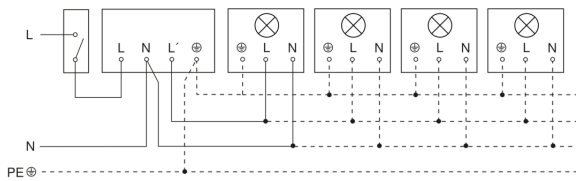

IS 2180-2

schwarz
EAN 4007841 603717
Art.-Nr. 603717

Schaltplan Leuchte ohne vorhandenen Nullleiter

Schaltplan Leuchte mit vorhandenem Nullleiter

Schaltplan Anschluss über Serienschalter für Hand- und Automatik-Betrieb

Schaltplan Anschluss 4-fach Tasterkoppler an DALI2 APC