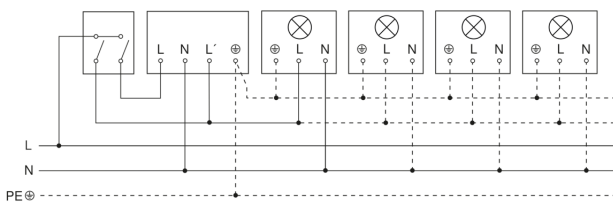

IS 2180-2

schwarz
EAN 4007841 603717
Art.-Nr. 603717

Schaltplan Leuchte ohne vorhandenen Nullleiter

Schaltplan Leuchte mit vorhandenem Nullleiter

Schaltplan Anschluss über Serienschalter für Hand- und Automatik-Betrieb

Schaltplan Anschluss 4-fach Tasterkoppler an DALI2 APC