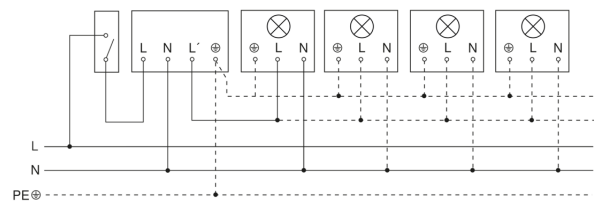

IS 2180-2

schwarz
EAN 4007841 603717
Art.-Nr. 603717

Schaltplan Leuchte ohne vorhandenen Nullleiter

Schaltplan Leuchte mit vorhandenem Nullleiter

Schaltplan Anschluss über Serienschalter für Hand- und Automatik-Betrieb

Schaltplan Anschluss 4-fach Tasterkoppler an DALI2 APC