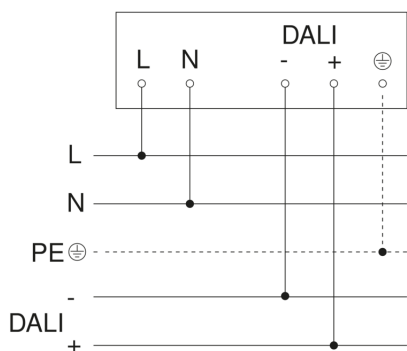

IS 3360

DALI-2 APC - Deckeneinbau eckig
EAN 4007841 080624
Art.-Nr. 080624

Schaltplan Master

Schaltplan Vernetzung DALI-2 APC mit DALI-2 IPD