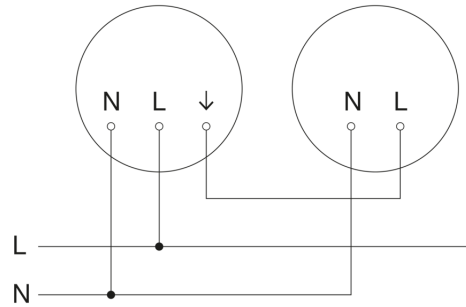

LED-Innenleuchte ohne Sensor - Professional Line

RS PRO P2 flat

warmweiß

EAN 4007841 069766

Art.-Nr. 069766

RS PRO P2 flat

warmweiß

EAN 4007841 069766

Art.-Nr. 069766

Schaltplan Master

Schaltplan Master-Slave Vernetzung

Schaltplan Master-Slave Vernetzung