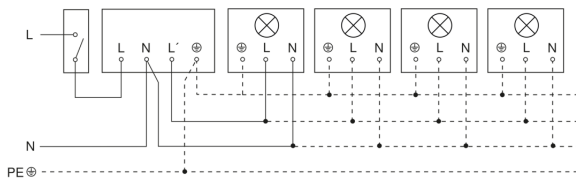

# IS 180-2

schwarz

EAN 4007841 603113

Art.-Nr. 603113

### Schaltplan Leuchte ohne vorhandenen Nullleiter

### Schaltplan Leuchte mit vorhandenem Nullleiter

### Schaltplan Anschluss über Serienschalter für Hand- und Automatik-Betrieb