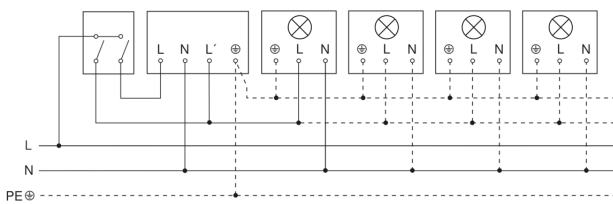

# IS 180-2

schwarz

EAN 4007841 603113

Art.-Nr. 603113

### Schaltplan Leuchte ohne vorhandenen Nullleiter

### Schaltplan Leuchte mit vorhandenem Nullleiter

### Schaltplan Anschluss über Serienschalter für Hand- und Automatik-Betrieb