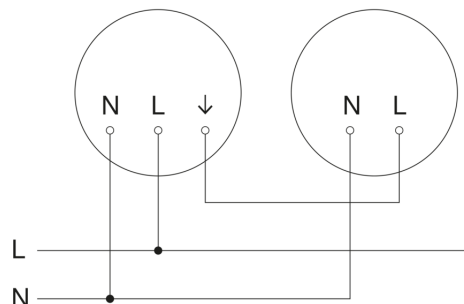

LED-Innenleuchte ohne Sensor - Professional Line

RS PRO P2 flat

neutralweiß

EAN 4007841 069759

Art.-Nr. 069759

RS PRO P2 flat

neutralweiß
EAN 4007841 069759
Art.-Nr. 069759

Schaltplan Master

Schaltplan Master-Slave Vernetzung

Schaltplan Master-Slave Vernetzung