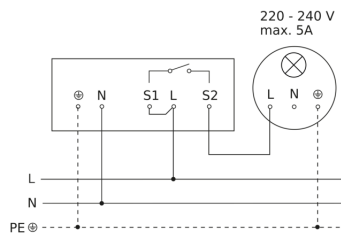

IS D360

weiß
EAN 4007841 601317
Art.-Nr. 601317

Schaltplan Master 230V

Schaltplan Master PF