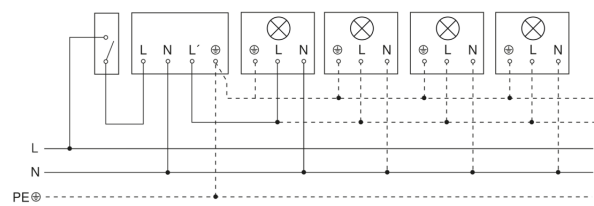

# IS 2180 ECO

weiß  
EAN 4007841 034696  
Art.-Nr. 034696

**Schaltplan Leuchte ohne vorhandenen Nullleiter**

**Schaltplan Leuchte mit vorhandenem Nullleiter**

**Schaltplan Anschluss über Serienschalter für Hand- und Automatik-Betrieb**

**Schaltplan Anschluss 4-fach Tasterkoppler an DALI2 APC**