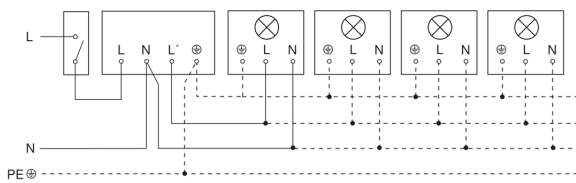

# IS 2180 ECO

weiß  
EAN 4007841 034696  
Art.-Nr. 034696

**Schaltplan Leuchte ohne vorhandenen Nullleiter**

**Schaltplan Leuchte mit vorhandenem Nullleiter**

**Schaltplan Anschluss über Serienschalter für Hand- und Automatik-Betrieb**

**Schaltplan Anschluss 4-fach Tasterkoppler an DALI2 APC**