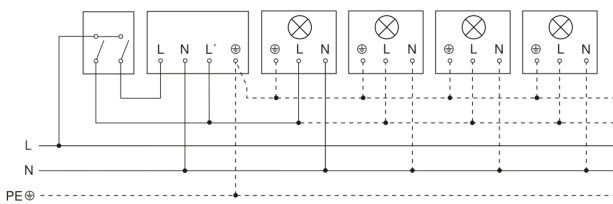

# IS 2180 ECO

weiß  
EAN 4007841 034696  
Art.-Nr. 034696

**Schaltplan Leuchte ohne vorhandenen Nullleiter**

**Schaltplan Leuchte mit vorhandenem Nullleiter**

**Schaltplan Anschluss über Serienschalter für Hand- und Automatik-Betrieb**

**Schaltplan Anschluss 4-fach Tasterkoppler an DALI2 APC**