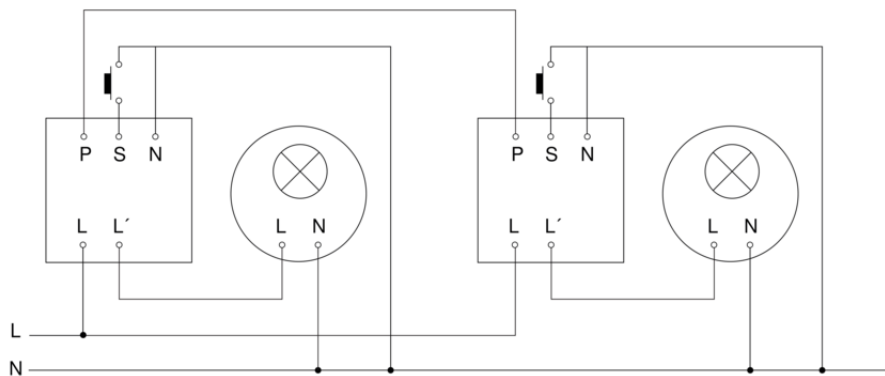

Schaltplan Master-Master Vernetzung