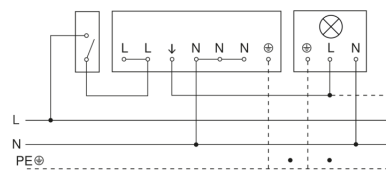

# IS 3360 40m

COM1 - Aufputz eckig schwarz  
EAN 4007841 068523  
Art.-Nr. 068523

Schaltplan Leuchte ohne vorhandenen Nullleiter

Schaltplan Vernetzung mehrerer Sensoren

Schaltplan Anschluss über Serienschalter für Hand- und Automatik-Betrieb

Schaltplan Anschluss über einen Wechselschalter für Dauerlicht- und Automatik-Betrieb