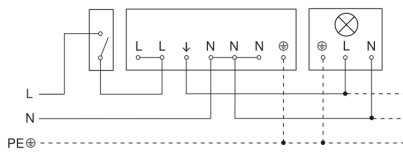

# IS 3360 40m

COM1 - Aufputz eckig schwarz  
EAN 4007841 068523  
Art.-Nr. 068523

Schaltplan Leuchte ohne vorhandenen Nullleiter

Schaltplan Vernetzung mehrerer Sensoren

Schaltplan Anschluss über Serienschalter für Hand- und Automatik-Betrieb

Schaltplan Anschluss über einen Wechselschalter für Dauerlicht- und Automatik-Betrieb