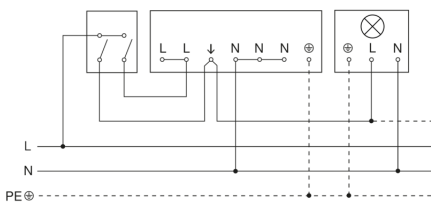

# IS 3360 40m

COM1 - Aufputz eckig schwarz  
EAN 4007841 068523  
Art.-Nr. 068523

Schaltplan Leuchte ohne vorhandenen Nullleiter

Schaltplan Vernetzung mehrerer Sensoren

Schaltplan Anschluss über Serienschalter für Hand- und Automatik-Betrieb

Schaltplan Anschluss über einen Wechselschalter für Dauerlicht- und Automatik-Betrieb