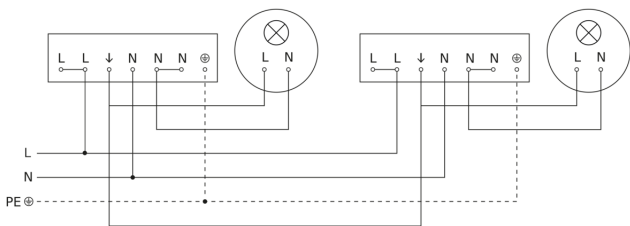

Präsenzmelder - Professional Line

IS 3360

COM1 - Aufputz rund weiß

EAN 4007841 033446

Art.-Nr. 033446

IS 3360

COM1 - Aufputz rund weiß
EAN 4007841 033446
Art.-Nr. 033446

Schaltplan

Schaltplan Vernetzung mehrerer Sensoren

IS 3360

COM1 - Aufputz rund weiß
EAN 4007841 033446
Art.-Nr. 033446

Schaltplan Anschluss über Serienschalter für Hand- und Automatik-Betrieb

Schaltplan Anschluss über einen Wechselschalter für Dauerlicht- und Automatik-Betrieb