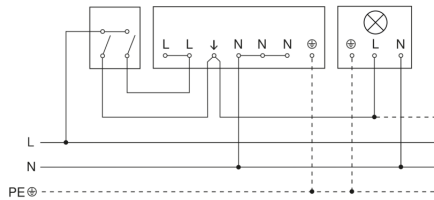

Präsenzmelder - Professional Line

IS 3360

COM1 - Aufputz rund weiß

EAN 4007841 033446

Art.-Nr. 033446

IS 3360

COM1 - Aufputz rund weiß
EAN 4007841 033446
Art.-Nr. 033446

Schaltplan

Schaltplan Vernetzung mehrerer Sensoren

IS 3360

COM1 - Aufputz rund weiß
EAN 4007841 033446
Art.-Nr. 033446

Schaltplan Anschluss über Serienschalter für Hand- und Automatik-Betrieb

Schaltplan Anschluss über einen Wechselschalter für Dauerlicht- und Automatik-Betrieb