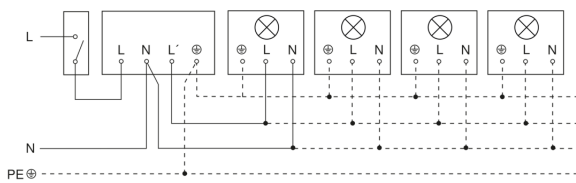

Bewegungsmelder

IS 140-2

weiß

EAN 4007841 608910

Art.-Nr. 608910

Schaltplan Leuchte ohne vorhandenen Nullleiter

Schaltplan Leuchte mit vorhandenem Nullleiter

Schaltplan Anschluss über Serienschalter für Hand- und Automatik-Betrieb

Schaltplan Anschluss über einen Wechselschalter für Dauerlicht- und Automatik-Betrieb