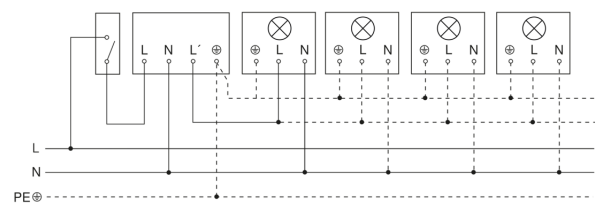

Bewegungsmelder

IS 140-2

weiß

EAN 4007841 608910

Art.-Nr. 608910

Schaltplan Leuchte ohne vorhandenen Nullleiter

Schaltplan Leuchte mit vorhandenem Nullleiter

Schaltplan Anschluss über Serienschalter für Hand- und Automatik-Betrieb

Schaltplan Anschluss über einen Wechselschalter für Dauerlicht- und Automatik-Betrieb