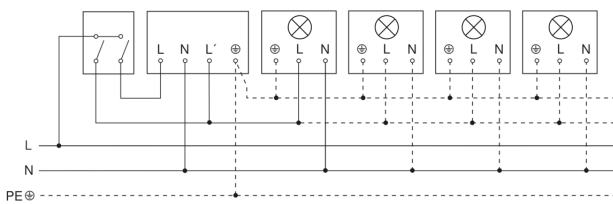

Bewegungsmelder

IS 140-2

weiß

EAN 4007841 608910

Art.-Nr. 608910

Schaltplan Leuchte ohne vorhandenen Nullleiter

Schaltplan Leuchte mit vorhandenem Nullleiter

Schaltplan Anschluss über Serienschalter für Hand- und Automatik-Betrieb

Schaltplan Anschluss über einen Wechselschalter für Dauerlicht- und Automatik-Betrieb