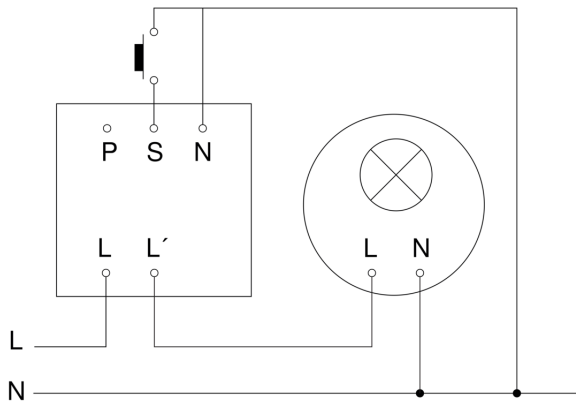

Präsenzschalter - Professional Line

IR 180

COM1 - weiß

EAN 4007841 029944

Art.-Nr. 029944

IR 180

COM1 - weiß

EAN 4007841 029944

Art.-Nr. 029944

Schaltplan Master

Schaltplan Master-Master Vernetzung

IR 180

COM1 - weiß

EAN 4007841 029944

Art.-Nr. 029944

Schaltplan Master-Slave Vernetzung