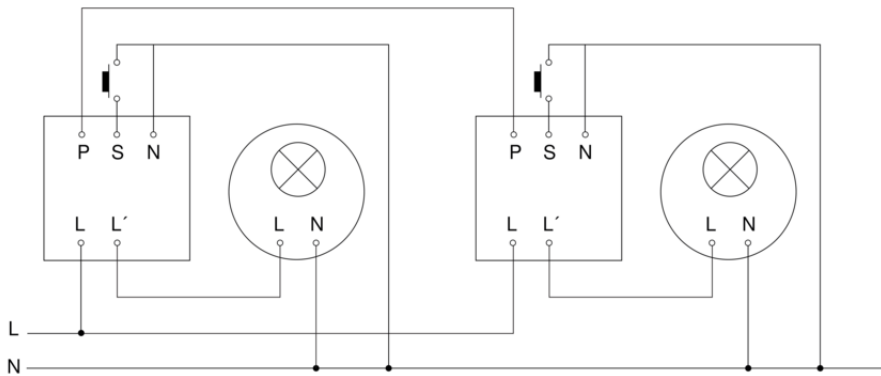

Präsenzschalter - Professional Line

IR 180

COM1 - weiß

EAN 4007841 029944

Art.-Nr. 029944

IR 180

COM1 - weiß

EAN 4007841 029944

Art.-Nr. 029944

Schaltplan Master

Schaltplan Master-Master Vernetzung

IR 180

COM1 - weiß

EAN 4007841 029944

Art.-Nr. 029944

Schaltplan Master-Slave Vernetzung