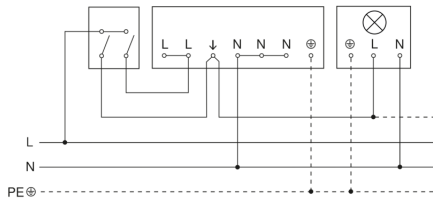

Bewegungsmelder - Professional Line

IS 345

COM1 - Unterputz rund
EAN 4007841 033811
Art.-Nr. 033811

IS 345

COM1 - Unterputz rund
EAN 4007841 033811
Art.-Nr. 033811

Schaltplan

Schaltplan Vernetzung mehrerer Sensoren

IS 345

COM1 - Unterputz rund
EAN 4007841 033811
Art.-Nr. 033811

Schaltplan Anschluss über Serienschalter für Hand- und Automatik-Betrieb

Schaltplan Anschluss über einen Wechselschalter für Dauerlicht- und Automatik-Betrieb