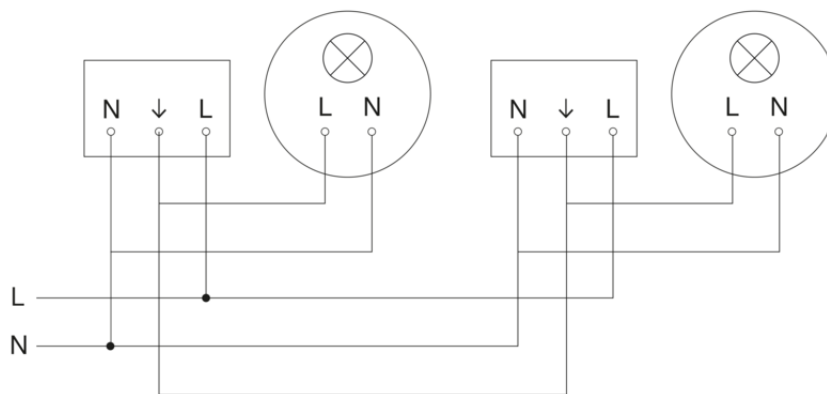

Bewegungsmelder - Professional Line

IS 345

COM1 - Unterputz rund
EAN 4007841 033811
Art.-Nr. 033811

IS 345

COM1 - Unterputz rund
EAN 4007841 033811
Art.-Nr. 033811

Schaltplan

Schaltplan Vernetzung mehrerer Sensoren

IS 345

COM1 - Unterputz rund
EAN 4007841 033811
Art.-Nr. 033811

Schaltplan Anschluss über Serienschalter für Hand- und Automatik-Betrieb

Schaltplan Anschluss über einen Wechselschalter für Dauerlicht- und Automatik-Betrieb