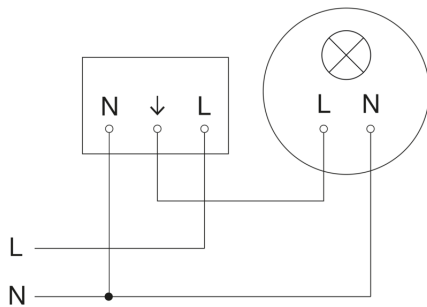

Bewegungsmelder - Professional Line

IS 345

COM1 - Unterputz rund
EAN 4007841 033811
Art.-Nr. 033811

IS 345

COM1 - Unterputz rund
EAN 4007841 033811
Art.-Nr. 033811

Schaltplan

Schaltplan Vernetzung mehrerer Sensoren

IS 345

COM1 - Unterputz rund
EAN 4007841 033811
Art.-Nr. 033811

Schaltplan Anschluss über Serienschalter für Hand- und Automatik-Betrieb

Schaltplan Anschluss über einen Wechselschalter für Dauerlicht- und Automatik-Betrieb