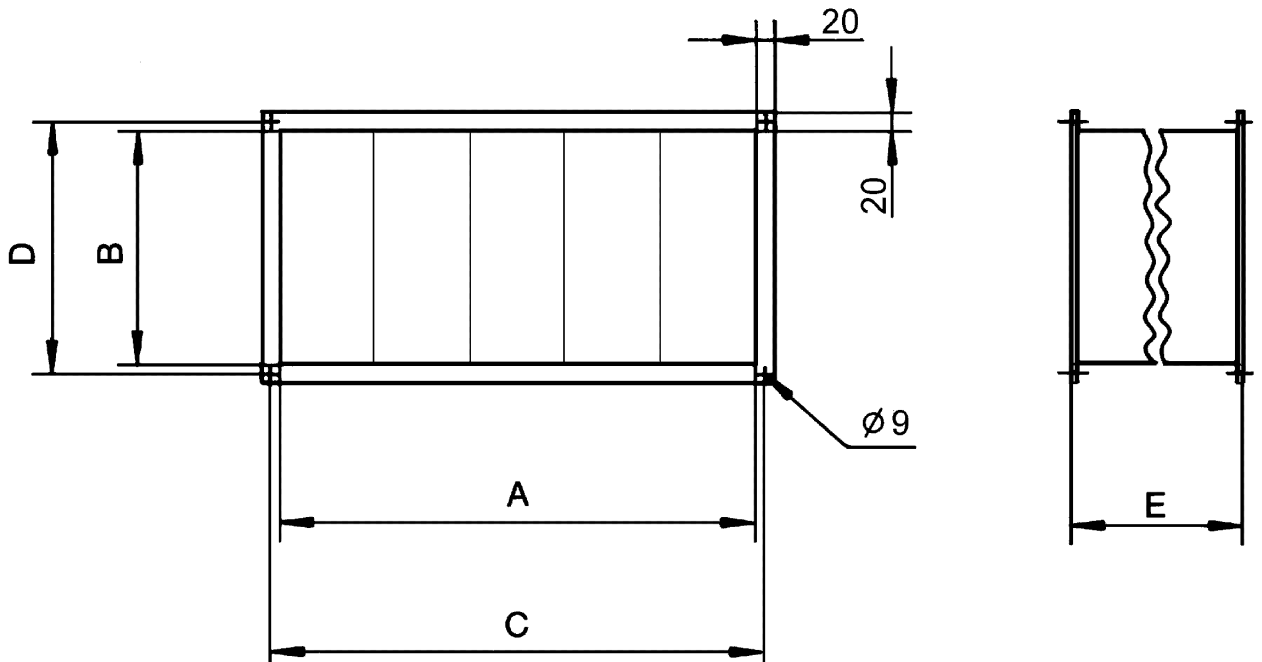

TFP 28

Kurzinformation

Luftfilter ISO Coarse 85 % (G4) für Kanaleinbau, Kanalmaße 600 mm x 300 mm

Artikelnummer 0149.0033

Technische Daten

Einbauort	Kanal
Einbaulage	senkrecht / waagrecht
Material Gehäuse	Stahlblech, verzinkt
Gewicht	10,6 kg
Gewicht mit Verpackung	10,6 kg
Filterklasse	ISO Coarse 85 % (G4)
Kanalmaß	600 mm x 300 mm
Breite	640 mm
Höhe	340 mm
Tiefe	550 mm
Breite mit Verpackung	640 mm
Höhe mit Verpackung	340 mm
Tiefe mit Verpackung	550 mm
Fördermitteltemperatur bei I_{Max}	70 °C
Verpackungseinheit	1 Stück
Sortiment	D
GTIN (EAN)	4012799490333

TFP 28

Kennlinie Druckverluste TFP

Maßzeichnung [mm]

A	B	C	D	E
600	300	620	320	550

TFP 28