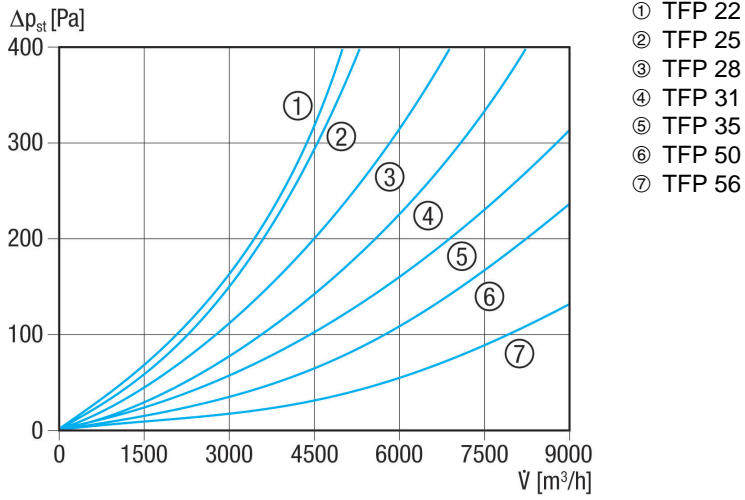

TFP 28

Kurzinformation

Luftfilter ISO Coarse 85 % (G4) für Kanaleinbau, Kanalmaße 600 mm x 300 mm

Artikelnummer 0149.0033

Technische Daten

Einbauort	Kanal
Einbaulage	senkrecht / waagrecht
Material Gehäuse	Stahlblech, verzinkt
Gewicht	10,6 kg
Gewicht mit Verpackung	10,6 kg
Filterklasse	ISO Coarse 85 % (G4)
Kanalmaß	600 mm x 300 mm
Breite	640 mm
Höhe	340 mm
Tiefe	550 mm
Breite mit Verpackung	640 mm
Höhe mit Verpackung	340 mm
Tiefe mit Verpackung	550 mm
Fördermitteltemperatur bei I_{Max}	70 °C
Verpackungseinheit	1 Stück
Sortiment	D
GTIN (EAN)	4012799490333

TFP 28

Kennlinie Druckverluste TFP

Maßzeichnung [mm]

A	B	C	D	E
600	300	620	320	550

TFP 28