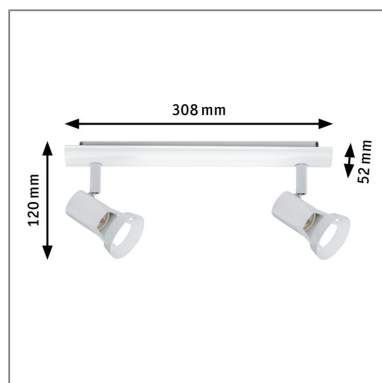

Produktname: Spotlight Teja GU10 230V max. 2x10W dimmbar Weiß
Artikelnummer: 66703
EAN-Nummer: 4000870667033
Hersteller: Paulmann

Beschreibungstext:

Die Spotlights der Serie Teja in Weiß eröffnen vielfältige Einsatzmöglichkeiten und fügen sich mit ihrem schlichten Design nahtlos in jede Wohnsituation ein. Das Leuchtmittel ist frei wählbar. Es lassen sich beliebige Reflektorlampen mit GU10-Sockel und einer Leistung von max. 2x10W einsetzen.

Lichttechnische Daten

Elektrische Daten

Eingangsspannung: 230 V

Dimmbarkeit: dimmbar

Mechanische Daten

Montageort: Decke & Wand

Montageart: Aufbau

Abmessungen: H: 120 x B: 308 x T: 52 mm

Material: Metall

Farbe: Weiß

Schutzart: IP20

Gewicht: 0,669 kg