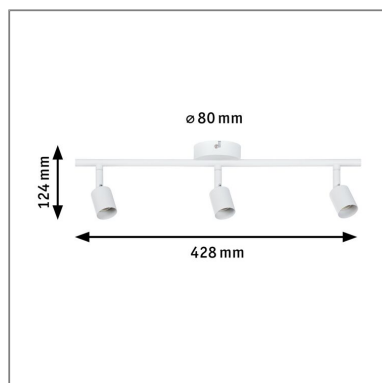

Produktname: Spotlight Carolina GU10 230V max. 3x10W dimmbar Weiß matt
Artikelnummer: 66765
EAN-Nummer: 4000870667651
Hersteller: Paulmann

Beschreibungstext:

Das dreiflämmige Spotlight der Serie Carolina in der Farbe Weiß matt eröffnet vielfältige Einsatzmöglichkeiten und fügt sich mit seinem schlichten Design nahtlos in jede Wohnsituation ein. Das Leuchtmittel ist frei wählbar. Es lassen sich beliebige Reflektorlampen mit GU10-Sockel und einer Leistung von maximal 10 Watt einsetzen.

Lichttechnische Daten

Elektrische Daten

Eingangsspannung: 230 V
Dimmbarkeit: dimmbar
Schutzklasse: Schutzklasse I

Mechanische Daten

Montageort: Decke & Wand
Montageart: Aufbau
Abmessungen: H: 124 x B: 428 x T: 80 mm
Material: Metall
Farbe: Weiß matt
Schutzart: IP20
Gewicht: 0,435 kg