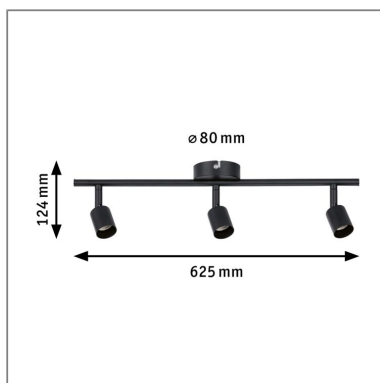

Produktname: Spotlight Carolina GU10 230V max. 3x10W dimmbar Schwarz matt
Artikelnummer: 66757
EAN-Nummer: 4000870667576
Hersteller: Paulmann

Beschreibungstext:

Das dreiflämmige Spotlight der Serie Carolina in der Farbe Schwarz matt eröffnet vielfältige Einsatzmöglichkeiten und fügt sich mit seinem schlichten Design nahtlos in jede Wohnsituation ein. Das Leuchtmittel ist frei wählbar. Es lassen sich beliebige Reflektorlampen mit GU10-Sockel und einer Leistung von maximal 10 Watt einsetzen.

Lichttechnische Daten

Elektrische Daten

Eingangsspannung: 230 V
Dimmbarkeit: dimmbar
Schutzklasse: Schutzklasse I

Mechanische Daten

Montageort: Decke & Wand
Montageart: Aufbau
Abmessungen: H: 124 x B: 428 x T: 80 mm
Material: Metall
Farbe: Schwarz matt
Schutzart: IP20
Gewicht: 0,434 kg