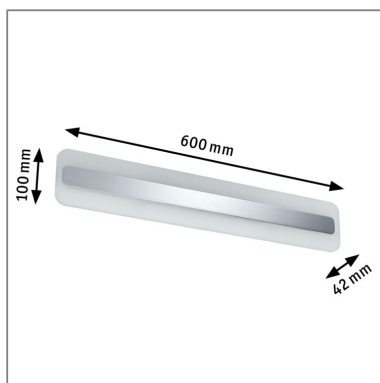

Produktname: LED Spiegelleuchte Lukida IP44 3000K 650lm 230V 9W Chrom & Weiß
Artikelnummer: 70463
EAN-Nummer: 4000870704639
Hersteller: Paulmann

Beschreibungstext:

Klare Linienführung macht das Design der Badleuchte Lukida aus. Die Leuchte verbreitet ein angenehmes blendfreies Raumlicht und ist durch den Spritzschutz für den Einsatz im Badezimmer oder Feuchtraum geeignet.

Lichttechnische Daten

Leuchtenlichtstrom: 650 lm

Lichtausbeute: 54,167 lm/W

Farbwiedergabe (CRI): > 80

Leuchtmittel: incl. 1x9 W

Elektrische Daten

Systemleistung: 12 W

Eingangsspannung: 230 V

Schutzklasse: Schutzklasse II

Mechanische Daten

Montageort: Wand

Montageart: Aufbau

Abmessungen: H: 100 x B: 600 x T: 42 mm

Material: Aluminium & Acryl

Farbe: Chrom & Weiß

Schutzart: IP44

Gewicht: 1,501 kg