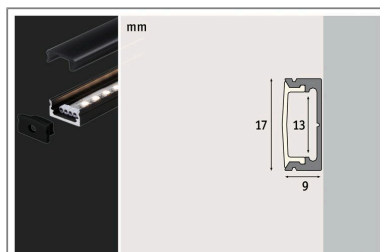

**Produktname:** LED Strip Profil Base Schwarzer Diffusor 1m Schwarz  
**Artikelnummer:** 70522  
**EAN-Nummer:** 4000870705223  
**Hersteller:** Paulmann

**Beschreibungstext:**

Das 1 Meter lange Base Profil komplett in schwarz matt erzeugt an Möbeln oder Wänden einen großartigen dekorativen Lichteffect. Es ist ein schmales Aufbauprofil für viele Anwendungen und kann mit MaxLED Stripes bestückt werden. Für eine ausreichende dekorative Lichtstärke wird die Verwendung von MaxLED 1000 empfohlen. Durch den schwarzen Diffusor wird kein Licht erwartet, dadurch überrascht das Effektllicht beim Einschalten und erzeugt einen WOW-Effekt. Das hochwertige Eloxierungsverfahren macht die Profil-Oberfläche besonders robust gegenüber Kratzern.

**Lichttechnische Daten****Elektrische Daten****Mechanische Daten**

**Montageort:** Decke & Boden & Wand

**Montageart:** Aufbau

**Abmessungen:** H: 9 T: 17 mm

**Material:** Aluminium & Kunststoff

**Farbe:** Schwarz