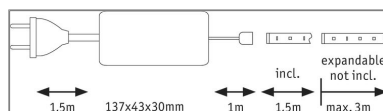

Produktname: MaxLED 1000 LED Strip Tageslichtweiß Basisset 1,5m 18W 1100lm/m 6500K 36VA
Artikelnummer: 70586
EAN-Nummer: 4000870705865
Hersteller: Paulmann

Beschreibungstext:

MaxLED-Strips 1000 sind mit 18W und 1100lm/m so leistungsstark, dass sie problemlos zur Raumausleuchtung eingesetzt werden können. Besonders in Profilen sind sie echte Highlights. Tageslichtweiße Strips sorgen für aktivierendes und konzentrationsförderndes Raum- und Nutzlicht. Das Basisset enthält neben dem Streifen mit einer Länge von 1,5m ein passendes Vorschaltgerät. Es lässt sich nach Bedarf mit zusätzlichen Strips, Verbindern und Steuerungseinheiten mit Fernbedienung erweitern. Bei der Planung darf die unten angegebene Maximallänge nicht überschritten werden.

Lichttechnische Daten

Leuchtenlichtstrom: 1.650 lm
Lichtausbeute: 78,571 lm//W
Farbwiedergabe (CRI): > 80
Leuchtmittel: incl. 1x18 W

Elektrische Daten

Systemleistung: 21 W
Eingangsspannung: 230/24 V
Dimmbarkeit: dimmbar
Schutzklasse: Schutzklasse II

Mechanische Daten

Montageort: sonstige
Montageart: Aufbau
Abmessungen: H: 3 T: 12,5 mm
Material: Metall
Farbe: Silber
Gewicht: 0,26 kg