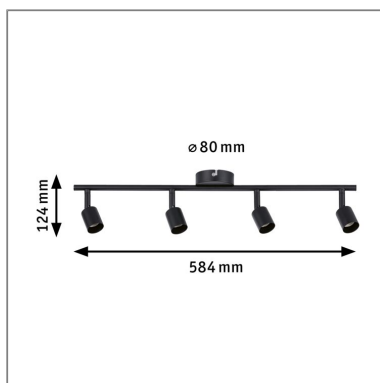

Produktname: Spotlight Carolina GU10 230V max. 4x10W dimmbar Schwarz matt
Artikelnummer: 66758
EAN-Nummer: 4000870667583
Hersteller: Paulmann

Beschreibungstext:

Das vierflammige Spotlight der Serie Carolina in der Farbe Schwarz matt eröffnet vielfältige Einsatzmöglichkeiten und fügt sich mit seinem schlichten Design nahtlos in jede Wohnsituation ein. Das Leuchtmittel ist frei wählbar. Es lassen sich beliebige Reflektorlampen mit GU10-Sockel und einer Leistung von maximal 10 Watt einsetzen.

Lichttechnische Daten

Elektrische Daten

Eingangsspannung: 230 V
Dimmbarkeit: dimmbar
Schutzklasse: Schutzklasse I

Mechanische Daten

Montageort: Decke & Wand
Montageart: Aufbau
Abmessungen: H: 124 x B: 584 x T: 80 mm
Material: Metall
Farbe: Schwarz matt
Schutzart: IP20
Gewicht: 0,547 kg