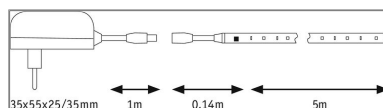

**Produktname:** SimpLED Motion LED Strip RGB Komplettsset 5m 10W 64lm/m RGB 12VA  
**Artikelnummer:** 70513  
**EAN-Nummer:** 4000870705131  
**Hersteller:** Paulmann

**Beschreibungstext:**

Farben in Bewegung! Das 5 Meter SimpLED Motion Set sorgt für spektakuläre Lichteffekte. Landebahn-Lauflicht, Meteor-Schweif und weitere tolle Szenarien werden hier per Knopfdruck auf der mitgelieferten Fernbedienung erzeugt. Neben der kompletten Steuerung aller LED's wie bei klassischen RGB Strips, kann hier jede LED einzeln digital angesteuert werden. So können z.B. Farbübergänge von Rot über Orange zu Gelb gleichzeitig auf dem Stripe erzeugt werden.

**Lichttechnische Daten**

**Leuchtenlichtstrom:** 325 lm

**Lichtausbeute:** 0 lm/W

**Leuchtmittel:** incl. 1x10 W

**Elektrische Daten**

**Systemleistung:** 12 W

**Eingangsspannung:** 230/12 V

**Dimmbarkeit:** dimmbar

**Schutzklasse:** Schutzklasse II

**Mechanische Daten**

**Abmessungen:** H: 3 T: 10 mm

**Material:** Kunststoff

**Farbe:** Weiß

**Gewicht:** 0,296 kg