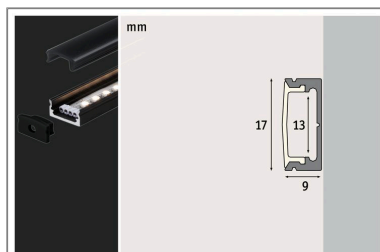

Produktname: LED Strip Profil Base Schwarzer Diffusor 2m Schwarz
Artikelnummer: 70521
EAN-Nummer: 4000870705216
Hersteller: Paulmann

Beschreibungstext:

Das 2 Meter lange Base Profil komplett in schwarz matt erzeugt an Möbeln oder Wänden einen großartigen dekorativen Lichteffect. Es ist ein schmales Aufbauprofil für viele Anwendungen und kann mit MaxLED Stripes bestückt werden. Für eine ausreichende dekorative Lichtstärke wird die Verwendung von MaxLED 1000 empfohlen. Durch den schwarzen Diffusor wird kein Licht erwartet, dadurch überrascht das Effektlcht beim Einschalten und erzeugt einen WOW-Effekt. Das hochwertige Eloxierungsverfahren macht die Profil-Oberfläche besonders robust gegenüber Kratzern.

Lichttechnische Daten

Elektrische Daten

Mechanische Daten

Abmessungen: H: 9 T: 17 mm

Material: Aluminium & Kunststoff

Farbe: Schwarz

Gewicht: 0,239 kg