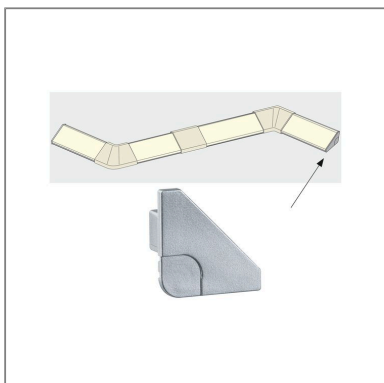

Produktname: LED Strip Profil Delta Verbinder End Cap 2er Pack Alu matt
Artikelnummer: 70266
EAN-Nummer: 4000870702666
Hersteller: Paulmann

Beschreibungstext:

Delta Profil Cap - für den sauberen Profilabschluss Ihres Delta Profils. Das Delta Profil wird mit LED-Strips in beliebiger Lichtfarbe bestückt und ermöglicht dekorative Effekte für Fußleisten und Abschlusskanten.

Lichttechnische Daten

Elektrische Daten

Mechanische Daten

Montageort: sonstige

Abmessungen: H: 20 x B: 8 x T: 20 mm

Material: Kunststoff

Farbe: Alu matt

Gewicht: 0,002 kg