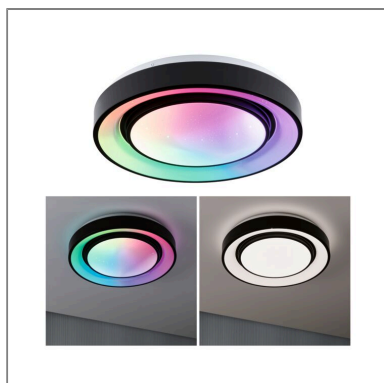

Produktname: LED Deckenleuchte Rainbow mit Regenbogeneffekt RGBW+ 750lm 230V 22W dimmbar Schwarz & Weiß
Artikelnummer: 70544
EAN-Nummer: 4000870705445
Hersteller: Paulmann

Beschreibungstext:

Licht aus purer Magie - Die dimmbare Wohnraumleuchte Rainbow mit Regenbogeneffekt in Schwarz & Weiß mit einer Größe von 375mm zaubert magische Lichteffekte an Decke oder Wand. Sie eignet sich als helle Grundbeleuchtung oder als farbenfroher Blickpunkt im Wohnraum. Der Sternenhimmel sorgt für besondere, interessante Lichteffekte. Über die Tunable White Funktion lässt sich die Lichtfarbe nach Bedarf einstellen: von tageslichtweißem Arbeitslicht bis hin zu warmweißer Entspannungsbeleuchtung. Mit der Rainbow-Funktion bringt die Leuchte Farbe in jeden Wohnraum und lässt sich je nach Stimmung individuell einstellen. Ob dynamisches oder statisches RGB Licht, die verschiedenen Lichtstimmungen lassen sich mit Hilfe der mitgelieferten IR Fernbedienung einfach steuern und dimmen. Nachts lässt sich ein Nachtlicht mit 5% Lichtauslass einstellen.

Schutzklasse: Schutzklasse I

Mechanische Daten

Montageort: Decke & Wand

Montageart: Aufbau

Abmessungen: H: 70 mm

Material: Kunststoff & Metall

Farbe: Schwarz & Weiß

Schutzart: IP20