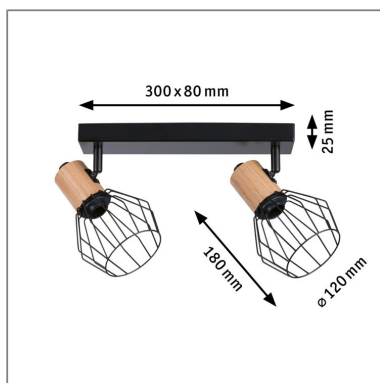

Produktname: Spotlight Lanka E14 230V max. 2x20W dimmbar Schwarz
Artikelnummer: 66767
EAN-Nummer: 4000870667675
Hersteller: Paulmann

Beschreibungstext:

Mit dem modernen Mix aus Schwarz und Holz ist das zweiflammige Spotlight Lanka ein echter Blickfang im nordischen Stil. Der Deckenstrahler sorgt für ein wohliches Licht in allen Räumen. Das Leuchtmittel ist frei wählbar. Es lassen sich beliebige Retrofit-Leuchtmittel mit E14-Sockel und einer Leistung von maximal 20 Watt einsetzen.

Lichttechnische Daten

Elektrische Daten

Eingangsspannung: 230 V
Dimmbarkeit: dimmbar
Schutzklasse: Schutzklasse II

Mechanische Daten

Montageort: Decke
Montageart: Aufbau
Abmessungen: H: 180 x B: 367 x T: 152 mm
Material: Holz
Farbe: Schwarz
Schutzart: IP20
Gewicht: 0,78 kg