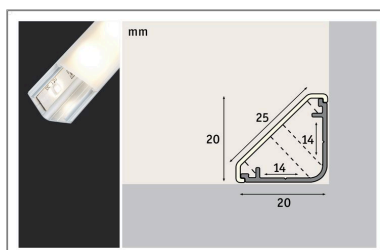

Produktname: LED Strip Profil Delta 2m Alu & Satin
Artikelnummer: 70261
EAN-Nummer: 4000870702611
Hersteller: Paulmann

Beschreibungstext:

Delta Profil wird mit LED-Strips in beliebiger Lichtfarbe bestückt und ermöglicht dekorative Effekte für Fußleisten und Abschlusskanten. Auch als Zusatzlicht für Nutzflächen und Unterschränke einsetzbar oder bei Schatten- und Gefahrstellen als Orientierungs- und Leitlicht. Dauerlicht bei sparsamer LED-Bestückung.

Lichttechnische Daten

Elektrische Daten

Mechanische Daten

Montageort: sonstige

Montageart: Aufbau

Abmessungen: H: 20 T: 20 mm

Material: Aluminium & Kunststoff

Farbe: Alu & Satin

Gewicht: 0,357 kg