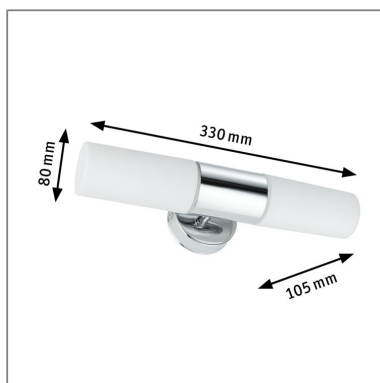

Produktname: Spiegelleuchte Lenia IP44 E14 230V max. 2x20W dimmbar Chrom & Opak

Artikelnummer: 70350

EAN-Nummer: 4000870703502

Hersteller: Paulmann

Beschreibungstext:

Die unaufdringliche Formgebung und der leichte Sockel machen die zweiflämmige Spiegelleuchte Lenia zu einer beliebten Beleuchtungslösung für traditionelle und moderne Interieurs. Durch Spritzwasserschutz für den Einsatz im Badezimmer oder Feuchtraum geeignet. Betrieb mit Energiesparlampen möglich.

Lichttechnische Daten

Elektrische Daten

Eingangsspannung: 230 V

Dimmbarkeit: dimmbar

Schutzklasse: Schutzklasse II

Mechanische Daten

Montageort: Wand

Montageart: Aufbau

Abmessungen: H: 80 x B: 330 x T: 105 mm

Material: Metall & Glas

Farbe: Chrom & Opak

Schutzart: IP44

Gewicht: 0,593 kg