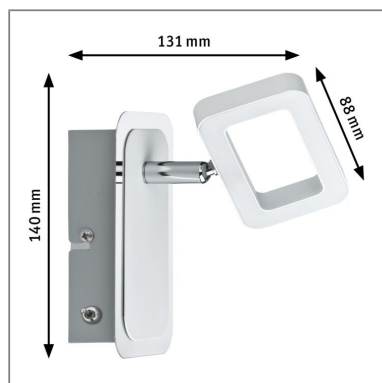

**Produktname:** Spotlight Frame 3000K 320lm 230V 4,5W Weiß matt & Chrom  
**Artikelnummer:** 66638  
**EAN-Nummer:** 4000870666388  
**Hersteller:** Paulmann

**Beschreibungstext:**

Die Spotlights der Serie Frame eröffnen vielfältige Einsatzmöglichkeiten und fügen sich mit ihrem stylischen Design nahtlos in jede Wohnsituation ein. Die Farbkombination aus mattem Weiß und poliertem Chrom sowie die rahmenartigen Spots machen sie zu modernen Hinguckern. Die fest verbauten LED-Leuchtmittel punkten mit ihrer Energieeffizienz und einer langen Lebensdauer.

**Lichttechnische Daten**

**Leuchtenlichtstrom:** 320 lm  
**Lichtausbeute:** 57,143 lm/W  
**Ausstrahlwinkel:** 110 °  
**Leuchtmittel:** incl. 1x4,5 W

**Elektrische Daten**

**Systemleistung:** 5,6 W  
**Eingangsspannung:** 230 V  
**Schutzklasse:** Schutzklasse II

**Mechanische Daten**

**Montageort:** Wand  
**Montageart:** Aufbau  
**Abmessungen:** H: 140 x B: 88 x T: 131 mm  
**Material:** Metall  
**Farbe:** Weiß matt & Chrom  
**Schutzart:** IP20  
**Gewicht:** 0,246 kg