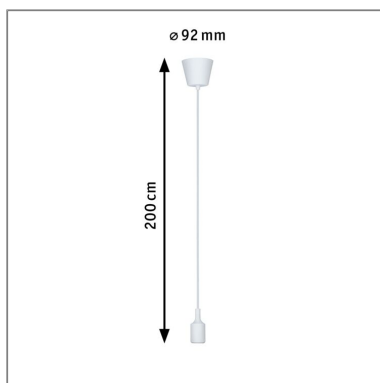

**Produktname:** Neordic Pendelleuchte Ketil E27 max. 60W Weiß dimmbar Silikon & Kunststoff  
**Artikelnummer:** 50383  
**EAN-Nummer:** 4000870503836  
**Hersteller:** Paulmann

## **Beschreibungstext:**

Die weiße Pendellampe Ketil macht jede Zimmerdecke zum dekorativen Hingucker. In Kombination mit Kopfspiegellampen oder Filaments ergeben sich individuelle Lichtszenarien.

## **Mechanische Daten**

**Montageort:** Decke  
**Material:** Silikon & Kunststoff  
**Farbe:** Weiß  
**Schutzart:** IP20  
**Gewicht:** 0,215 kg