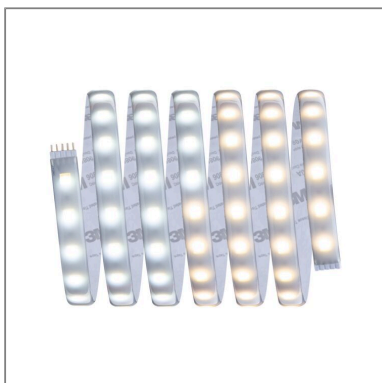

Produktname: MaxLED 500 LED Strip Tunable White Einzelstripe 2,5m IP44 16W 470lm/m Tunable White
Artikelnummer: 70550
EAN-Nummer: 4000870705506
Hersteller: Paulmann

**Beschreibungstext:**

Dieser MaxLED 500 Strip mit einer Länge von 2,5m ist so leistungsstark, dass er problemlos zur Raumausleuchtung eingesetzt werden können. Besonders in Profilen sind sie echte Highlights. Dank der intelligenten Weißlichtsteuerung Tunable White lässt sich die Lichtfarbe der Strips individuell variieren - von tageslichweißem Arbeitslicht bis hin zu warmweißer Entspannungsbeleuchtung ist alles möglich. Mithilfe der Einzelstreifen lässt sich ein Basisset nach Bedarf erweitern. Bei der Planung sollte die angegebene Maximallänge nicht überschritten werden darf.

Lichttechnische Daten

Leuchtenlichtstrom: 1.175 lm
Lichtausbeute: 73,438 lm/W
Farbwiedergabe (CRI): > 80
Leuchtmittel: incl. 1x16 W

Elektrische Daten

Systemleistung: 16 W
Eingangsspannung: DC 24 V
Dimmbarkeit: dimmbar
Schutzklasse: Schutzklasse III

Mechanische Daten

Montageort: sonstige
Montageart: Aufbau
Abmessungen: H: 3 x B: 12,5 x mm
Material: Kunststoff
Farbe: Silber
Schutzart: IP44
Gewicht: 0,122 kg