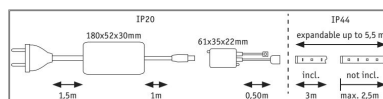

Produktname: MaxLED 1000 LED Strip RGBW Basisset 3m IP44 33W 1000lm/m 72LEDs/m RGBW 75VA
Artikelnummer: 70529
EAN-Nummer: 4000870705292
Hersteller: Paulmann

Beschreibungstext:

Der Strip mit einer Länge von 3m hat eine Lichtstärke von ~ 1000lm/m und kann damit als Grundbeleuchtung eingesetzt werden. Besonders in Profilen ist er ein echtes Highlight. Dank der stimmungsvollen Farbwechselfunktion lässt sich ein individuelles Wohnambiente schaffen - von einfarbiger Dauerbeleuchtung bis hin zu mehrfarbigen Lichteffekten ist alles möglich. Eine Diode in Weiß (W) sorgt zusätzlich für wohntoniges warmweißes Licht und macht das Mischen eines Weißtons aus den Farben Rot, Grün und Blau (RGB) überflüssig. Das Basisset enthält neben dem Streifen, eine Fernbedienung, ein Empfänger und ein passendes Vorschaltgerät. Es lässt sich nach Bedarf mit zusätzlichen Strips und Verbindern erweitern. Die angegebene Maximallänge, darf nicht überschritten werden.

Lichttechnische Daten

Leuchtenlichtstrom: 3.000 lm
Farbwiedergabe (CRI): > 80
Leuchtmittel: incl. 1x33 W

Elektrische Daten

Systemleistung: 40 W
Eingangsspannung: 230/24 V
Dimmbarkeit: dimmbar
Schutzklasse: Schutzklasse II

Mechanische Daten

Montageort: sonstige
Montageart: Aufbau
Abmessungen: H: 3 x B: 12,5 x mm
Material: Kunststoff
Farbe: Silber
Schutzart: IP44
Gewicht: 0,684 kg