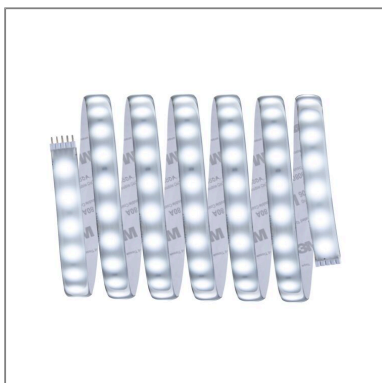

**Produktname:** MaxLED 500 LED Strip Tageslichtweiß Einzelstripe 2,5m IP44 15W 440lm/m 6500K  
**Artikelnummer:** 70548  
**EAN-Nummer:** 4000870705483  
**Hersteller:** Paulmann

## **Beschreibungstext:**

Dieser tageslichtweiße MaxLED 500 Strip mit einer Länge von 2,5 m, lässt sich durch die IP44-Beschichtung „Protecting Cover“ auch in Feuchträumen verwenden. Er ist die perfekte Ergänzung zum Basisset. Mit 15 Watt sind die MaxLED Strips so leistungsstark, dass sie problemlos zur Raumausleuchtung eingesetzt werden können. Besonders in Profilen sind sie echte Highlights. Die Strips haben 72 LEDs pro 1 Meter und lassen sich alle 41,5 cm kürzen.

## **Mechanische Daten**

**Montageort:** sonstige

**Montageart:** Aufbau

**Abmessungen:** H: 4 x B: 12,5 x mm

**Material:** Kunststoff

**Farbe:** Silber

**Schutzart:** IP44

**Gewicht:** 0,101 kg