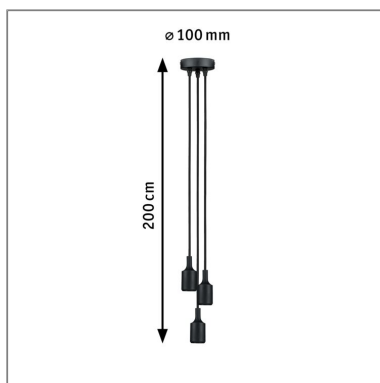

Produktname: Neordic Pendelleuchte Ketil E27 max. 3x60W Schwarz dimmbar Silikon & Metall
Artikelnummer: 50382
EAN-Nummer: 4000870503829
Hersteller: Paulmann

Beschreibungstext:

Die 3-flammige Pendellampe Ketil macht jede Zimmerdecke zum dekorativen Hingucker. In Kombination mit Kopfspiegellampen oder Filaments ergeben sich individuelle Lichtszenarien.

Lichttechnische Daten

Elektrische Daten

Eingangsspannung: 230 V
Dimmbarkeit: dimmbar
Schutzklasse: Schutzklasse II

Mechanische Daten

Montageort: Decke
Material: Silikon & Metall
Farbe: Schwarz
Schutzart: IP20
Gewicht: 0,66 kg