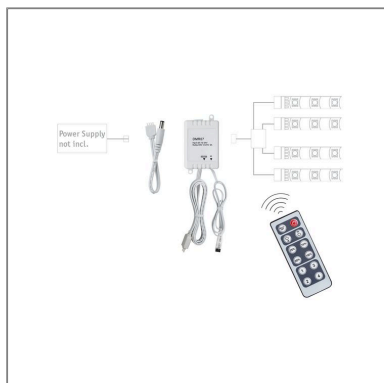

Produktname: YourLED Controller Dimm/Switch DC 12V max. 60W Weiß
Artikelnummer: 70461
EAN-Nummer: 4000870704615
Hersteller: Paulmann

Beschreibungstext:

Zum Schalten oder Dimmen einfarbiger YourLED, YourLED ECO oder DECO Stripes. Der Controller mit Fernbedienung bietet Komfort und begeistert durch angenehm dimmbares Stimmungslicht. Mit vier Speicherplätzen lassen sich Wunscheinstellungen programmieren.

Lichttechnische Daten

Elektrische Daten

Eingangsspannung: DC 12 V
Dimmbarkeit: dimmbar
Schutzklasse: Schutzklasse III

Mechanische Daten

Montageort: sonstige
Abmessungen: H: 22 x B: 63 x T: 35 mm
Material: Kunststoff
Farbe: Weiß
Gewicht: 0,079 kg