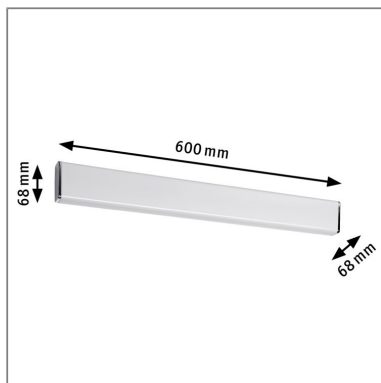

Produktname: LED Wandleuchte Nembus IP44 3000K 600lm 230V 9W Chrom & Weiß
Artikelnummer: 70464
EAN-Nummer: 4000870704646
Hersteller: Paulmann

**Beschreibungstext:**

Eine klare Formgebung und harmonisch abgerundete Endkappen in Chrom verleihen der Nembus Spiegelleuchte eine zeitlose Eleganz, welche zu vielen Einrichtungsstilen passt. Durch Spritzwasserschutz für den Einsatz im Badezimmer oder Feuchtraum geeignet.

Lichttechnische Daten

Leuchtenlichtstrom: 600 lm
Lichtausbeute: 54,545 lm/W
Farbwiedergabe (CRI): > 80
Leuchtmittel: incl. 1x9 W

Elektrische Daten

Systemleistung: 11 W
Eingangsspannung: 230 V
Schutzklasse: Schutzklasse II

Mechanische Daten

Montageort: Wand
Montageart: Aufbau
Abmessungen: H: 68 x B: 600 x T: 63 mm
Material: Metall & Acryl
Farbe: Chrom & Weiß
Schutzart: IP44
Gewicht: 0,001 kg