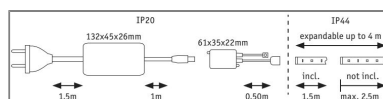

Produktname: MaxLED 1000 LED Strip Tunable White Basisset 1,5m IP44 17W 1020lm/m 108LEDs/m Tunable White 40VA

Artikelnummer: 70531

EAN-Nummer: 4000870705315

Hersteller: Paulmann

Beschreibungstext:

Der Strip mit einer Länge von 1,5m hat eine Lichtstärke von ~ 1000lm/m und kann damit als Grundbeleuchtung eingesetzt werden. Besonders in Profilen ist er ein echtes Highlight. Dank der intelligenten Weißlichtsteuerung Tunable White lässt sich die Lichtfarbe des Strips individuell variieren - von tageslichtweißem Arbeitslicht bis hin zu warmweißer Entspannungsbeleuchtung ist alles möglich. Das Basisset enthält neben dem Streifen, eine Fernbedienung, ein Empfänger und ein passendes Vorschaltgerät. Es lässt sich nach Bedarf mit zusätzlichen Strips und Verbindern erweitern. Die angegebene Maximallänge, darf nicht überschritten werden.

Schutzklasse: Schutzklasse II

Mechanische Daten

Montageort: sonstige

Montageart: Aufbau

Abmessungen: H: 3 x B: 12,5 x mm

Material: Kunststoff

Farbe: Silber

Schutzart: IP44