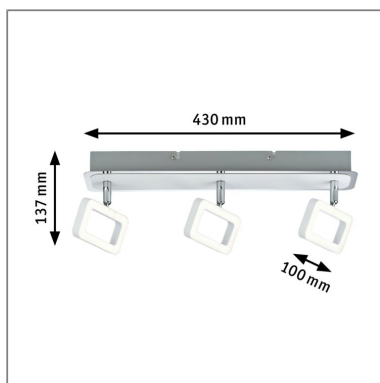

Produktname:	Spotlight Frame 3000K 3x320lm 230V 3x4,5W Weiß matt & Chrom
Artikelnummer:	66640
EAN-Nummer:	4000870666401
Hersteller:	Paulmann

**Beschreibungstext:**

Die Spotlights der Serie Frame eröffnen vielfältige Einsatzmöglichkeiten und fügen sich mit ihrem stylischen Design nahtlos in jede Wohnsituation ein. Die Farbkombination aus mattem Weiß und poliertem Chrom sowie die rahmenartigen Spots machen sie zu modernen Hinguckern. Die fest verbauten LED-Leuchtmittel punkten mit ihrer Energieeffizienz und einer langen Lebensdauer.

Lichttechnische Daten

Leuchtenlichtstrom: 320 lm

Lichtausbeute: 20 lm/W

Ausstrahlwinkel: 110 °

Leuchtmittel: incl. 3x4,5 W

Elektrische Daten

Systemleistung: 16 W

Eingangsspannung: 230 V

Schutzklasse: Schutzklasse II

Mechanische Daten

Montageort: Decke

Montageart: Aufbau

Abmessungen: H: 131 x B: 430 x T: 100 mm

Material: Metall

Farbe: Weiß matt & Chrom

Schutzart: IP20

Gewicht: 0,955 kg