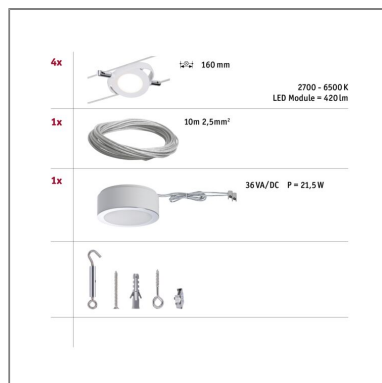

Produktname: LED Seilsystem Smart Home Bluetooth RoundMac Basisset 4x200lm 4x4W Tunable White dimmbar 230/12V Weiß matt

Artikelnummer: 50107

EAN-Nummer: 4000870501078

Hersteller: Paulmann

Beschreibungstext:

Egal ob gerade, schräg oder verwinkelt - Seilsysteme passen in jeden Raum. Das RoundMac Seilsystem aus der Smart Home Serie bietet grenzenlose Gestaltungsmöglichkeiten. Durch die intelligente Weißlichtsteuerung Tunable White lässt sich die Lichtfarbe der Spots individuell variieren - von tageslichtweißem Arbeitslicht bis hin zu warmweißer Entspannungsbeleuchtung ist alles möglich. Die Steuerung erfolgt bequem über die kostenlose Paulmann Bluetooth App vom Smartphone oder Tablet aus.

Lichttechnische Daten

Leuchtenlichtstrom: 200 lm

Lichtausbeute: 9,346 lm/W

Leuchtmittel: incl. 4x4 W

Elektrische Daten

Systemleistung: 21,4 W

Eingangsspannung: 230/12 V

Dimmbarkeit: dimmbar

Schutzklasse: Schutzklasse II

Mechanische Daten

Montageort: Decke

Material: Metall & Kunststoff

Farbe: Weiß matt

Gewicht: 1,712 kg