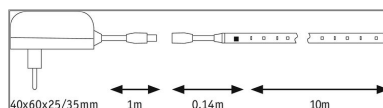

Produktname: SimpLED Motion LED Strip RGB Komplettsset 10m 17W 65lm/m RGB 18VA
Artikelnummer: 70515
EAN-Nummer: 4000870705155
Hersteller: Paulmann

Beschreibungstext:

Farben in Bewegung! Das 10 Meter SimpLED Motion Set sorgt für spektakuläre Lichteffekte. Landebahn-Lauflicht, Meteor-Schweif und weitere tolle Szenarien werden hier per Knopfdruck auf der mitgelieferten Fernbedienung erzeugt. Neben der kompletten Steuerung aller LED's wie bei klassischen RGB Strips, kann hier jede LED einzeln digital angesteuert werden. So können z.B. Farbübergänge von Rot über Orange zu Gelb gleichzeitig auf dem Stripe erzeugt werden.

Lichttechnische Daten

Leuchtenlichtstrom: 650 lm
Lichtausbeute: 0 lm/W
Leuchtmittel: incl. 1x17 W

Mechanische Daten

Abmessungen: H: 3 T: 10 mm
Material: Kunststoff
Farbe: Weiß
Gewicht: 0,027 kg

Elektrische Daten