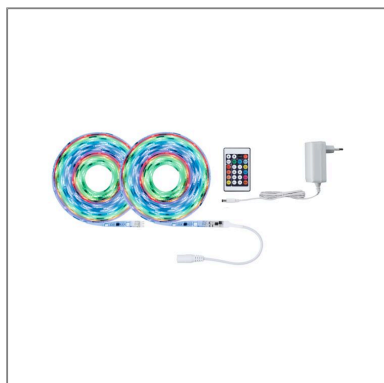

Produktname: SimpLED Motion LED Strip RGB Komplettsset 10m 17W 65lm/m RGB 18VA
Artikelnummer: 70515
EAN-Nummer: 4000870705155
Hersteller: Paulmann

Beschreibungstext:

Farben in Bewegung! Das 10 Meter SimpLED Motion Set sorgt für spektakuläre Lichteffekte. Landebahn-Lauflicht, Meteor-Schweif und weitere tolle Szenarien werden hier per Knopfdruck auf der mitgelieferten Fernbedienung erzeugt. Neben der kompletten Steuerung aller LED's wie bei klassischen RGB Strips, kann hier jede LED einzeln digital angesteuert werden. So können z.B. Farbübergänge von Rot über Orange zu Gelb gleichzeitig auf dem Stripe erzeugt werden.

Lichttechnische Daten

Leuchtenlichtstrom: 650 lm
Lichtausbeute: 0 lm/W
Leuchtmittel: incl. 1x17 W

Mechanische Daten

Abmessungen: H: 3 T: 10 mm
Material: Kunststoff
Farbe: Weiß
Gewicht: 0,027 kg

Elektrische Daten

Systemleistung: 19 W
Eingangsspannung: 230/12 V
Dimmbarkeit: dimmbar
Schutzklasse: Schutzklasse II