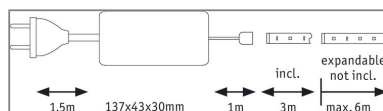

Produktname: MaxLED 500 LED Strip Tageslichtweiß Basisset 3m 18W 550lm/m 6500K 36VA
Artikelnummer: 70580
EAN-Nummer: 4000870705803
Hersteller: Paulmann

Beschreibungstext:

MaxLED-Strips 500 sind mit 18W und 550lm/m so leistungsstark, dass sie problemlos zur Raumausleuchtung eingesetzt werden können. Besonders in Profilen sind sie echte Highlights. Tageslichtweiße Strips sorgen für aktivierendes und konzentrationsförderndes Raum- und Nutzlicht. Das Basisset enthält neben dem Streifen mit einer Länge von 3m ein passendes Vorschaltgerät. Es lässt sich nach Bedarf mit zusätzlichen Strips, Verbindern und Steuerungseinheiten mit Fernbedienung erweitern. Bei der Planung darf die unten angegebene Maximallänge nicht überschritten werden.

Lichttechnische Daten

Leuchtenlichtstrom: 1.650 lm
Lichtausbeute: 0 lm/W
Farbwiedergabe (CRI): > 80
Leuchtmittel: incl. 1x18 W

Elektrische Daten

Systemleistung: 22 W
Eingangsspannung: 230/24 V
Dimmbarkeit: dimmbar
Schutzklasse: Schutzklasse II

Mechanische Daten

Montageort: sonstige
Montageart: Aufbau
Abmessungen: H: 3 T: 12,5 mm
Material: Metall
Farbe: Silber
Gewicht: 0,326 kg